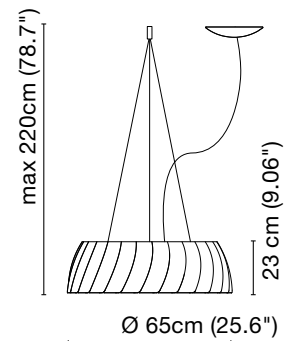

L1531

3,5 kg

/WW Led 33W 4246lm 3000K

.01/WW

L1530

2,5 kg

/WW Led 22,5W 2895lm 3000K

.01/WW