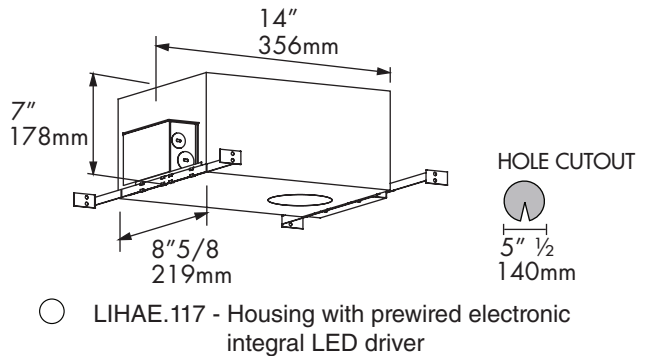

POP™ P04

LED

TYPE:

PROJECT NAME:

POP.P04	-	-	-	-
MODEL #	WATT	LED	FINISH	VOLTAGE

DESCRIPTION:

Completely recessed lamp only for plasterboard. Recessed and 360° adjustable bulb. Structure available in colours:
 Code 02: black painted metal.
 Code 3A: aluminium finish.
 Code 06: white painted metal.

Lámpara de empotrar sin borde sólo para escayola. Óptica dinámica a 360° y oculta. Estructura disponible en los colores:
 Código 02: color negro.
 Código 3A: aluminio anodizado.
 Código 06: color blanco

HOUSING

POP P04 Dimensions

Model Number	IP	lm	Ø	⌈	
<input type="radio"/> POP.P04	350m/A	48	230	12	Z00.120.XX

METAL FINISH

<input type="radio"/> 02. BLACK	<input type="radio"/> 3A. ALUMINIUM
<input type="radio"/> 06. WHITE	