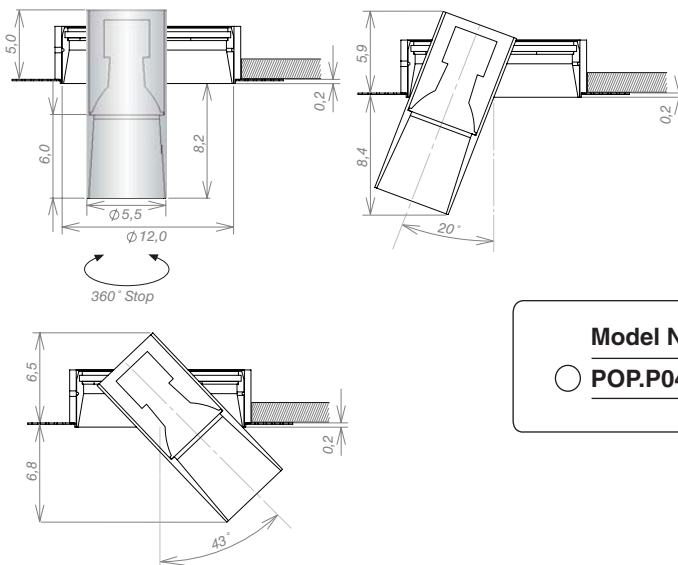

POP™ P04

LED

TYPE:

PROJECT NAME:

POP.P04	-	-	-	-
MODEL #	WATT	LED	FINISH	VOLTAGE

DESCRIPTION:

Completely recessed lamp only for plasterboard. Recessed and 360° adjustable bulb. Structure available in colours:
 Code 02: black painted metal.
 Code 3A: aluminium finish.
 Code 06: white painted metal.

Lámpara de empotrar sin borde sólo para escayola. Óptica dinámica a 360° y oculta. Estructura disponible en los colores:
 Código 02: color negro.
 Código 3A: aluminio anodizado.
 Código 06: color blanco

HOUSING

POP P04 Dimensions

Model Number	IP	lm	Ø	⌈	
<input type="radio"/> POP.P04	350m/A	48	230	12	Z00.120.XX

METAL FINISH

<input type="radio"/> 02. BLACK	<input type="radio"/> 3A. ALUMINIUM
<input type="radio"/> 06. WHITE	