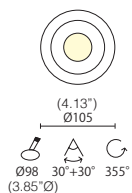

## RECESSED LED

TYPE:

PROJECT NAME:

CODE	W	Lm
L25A5-680.07.30	7	560
L25A5-680.12.30	10	740
L25A5-680.15.30	15	920

/DIMM2 DALI dimmer  
/DIMM3 DIM-switch dimmer