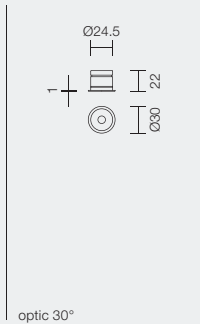

Materiale	Corpo in alluminio anticorrosivo cromato Lente in PMMA N° 4 finiture standard	
N° Led	1 x 1/2W	
Potenza assorbita	1/2W	
Collegamento	In serie rispettando la polarità	
Cablaggio	Fornito con 25 cm di cavo	
Installazione	- Cartongesso/legno: per interferenza tramite o-ring (fornito) o con molle (<i>non incluse</i>) - Muratura: con cassaforma (<i>non inclusa</i>)	
Driver switching	(<i>non inclusa</i>) 350mA (1W) p. 424 (<i>non inclusa</i>) 500mA (2W) p. 425	
Accessori	Molla cod. ML025 p. 402 Cassaforma cod. CAE25 p. 398	
Fotometrie	p. 405	

demitri Q

IP40 CE M/M F III kg 0,020 ø mm 25

CODE	OPTIONS	SUPPLY	N°LED	LED COLOUR	OPTICS	WATT	FINISHING
L6DEM
	Q Square	I CC	1	1 6000°K 2 4000°K 3 3000°K W 2700°K 4 Red 5 Green 6 Blue	2 30° 3 60°	1 2	B White RAL9003 C Chromium-plated O Black RAL9005 R Cor-ten

demitri R

IP40 CE M/M F III kg 0,020 ø mm 25

CODE	OPTIONS	SUPPLY	N°LED	LED COLOUR	OPTICS	WATT	FINISHING
L6DEM
	R Round	I CC	1	1 6000°K 2 4000°K 3 3000°K W 2700°K 4 Red 5 Green 6 Blue	2 30° 3 60°	1 2	B White RAL9003 C Chromium-plated O Black RAL9005 R Cor-ten