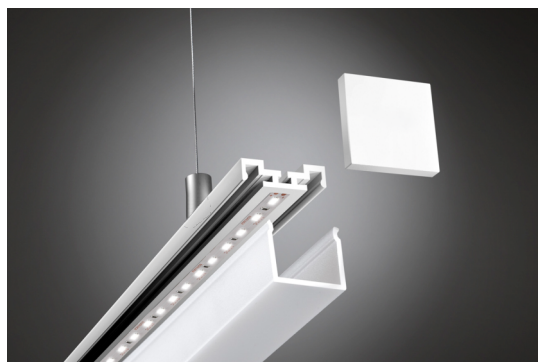

EXTRA™

INSTALLATION INSTRUCTIONS

TYPE:

PROJECT NAME:

EXTRA

Art. 1560

103 cm

~ 50/60 Hz 120V

Led 15W 1900lm 3000K

| Article code: | | a | b | c |
|----------------|----------------|--------|-------|--------|
| 1560.01 | /W - /WW - /XW | 103 cm | 20 cm | 63 cm |
| A1560.01/120 | /W - /WW - /XW | 123 cm | 20 cm | 83 cm |
| A1560.01/140 | /W - /WW - /XW | 143 cm | 20 cm | 103 cm |
| A1560.01/160 | /W - /WW - /XW | 163 cm | 30 cm | 103 cm |
| A1560.01/180 | /W - /WW - /XW | 183 cm | 30 cm | 123 cm |
| A1560.01/200 | /W - /WW - /XW | 203 cm | 40 cm | 123 cm |
| A1560.01/220 | /W - /WW - /XW | 223 cm | 40 cm | 143 cm |
| A1560.01/240 | /W - /WW - /XW | 243 cm | 50 cm | 143 cm |
| A1560.01/260 | /W - /WW - /XW | 263 cm | 60 cm | 143 cm |
| A1560.01/280 | /W - /WW - /XW | 283 cm | 60 cm | 163 cm |
| A1560.01/300 | /W - /WW - /XW | 303 cm | 60 cm | 183 cm |