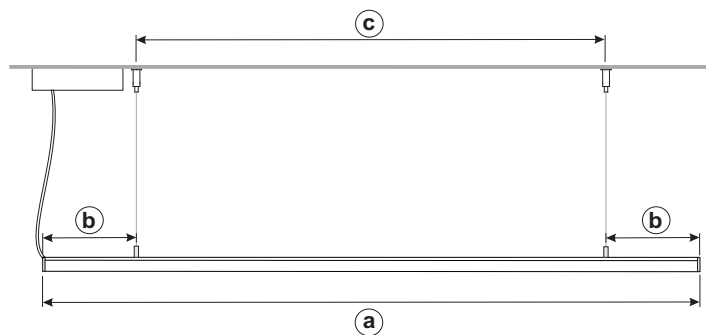

Led 15W 1900lm 3000K

| Article code: | | a | b | c |
|----------------|----------------|--------|-------|--------|
| 1560.01 | /W - /WW - /XW | 103 cm | 20 cm | 63 cm |
| A1560.01/120 | /W - /WW - /XW | 123 cm | 20 cm | 83 cm |
| A1560.01/140 | /W - /WW - /XW | 143 cm | 20 cm | 103 cm |
| A1560.01/160 | /W - /WW - /XW | 163 cm | 30 cm | 103 cm |
| A1560.01/180 | /W - /WW - /XW | 183 cm | 30 cm | 123 cm |
| A1560.01/200 | /W - /WW - /XW | 203 cm | 40 cm | 123 cm |
| A1560.01/220 | /W - /WW - /XW | 223 cm | 40 cm | 143 cm |
| A1560.01/240 | /W - /WW - /XW | 243 cm | 50 cm | 143 cm |
| A1560.01/260 | /W - /WW - /XW | 263 cm | 60 cm | 143 cm |
| A1560.01/280 | /W - /WW - /XW | 283 cm | 60 cm | 163 cm |
| A1560.01/300 | /W - /WW - /XW | 303 cm | 60 cm | 183 cm |