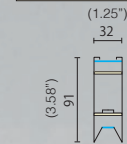

## FUSION PRO BIDIFFUSION

CODE	W	Lm (3000K)	
L25A9-617.2.028...	2x10	2x1320	
L25A9-617.2.056...	2x20	2x2640	/DIMM2 /DIMM3
L25A9-617.2.084...*	2x30	2x3960	
L25A9-617.2.112...*	2x40	2x5280	
L25LE001-30/100**	<i>beam lens 30°</i>		

/DIMM2 dimmerabile protocollo DALI

/DIMM3 dimmerabile switch-DIM

\*double switch, \*\*code per meter

mm	CODE
(13") 330	L25A9-617.2.028
(22.87") 581	L25A9-617.2.056
(33.9") 861	L25A9-617.2.084
(44.9") 1141	L25A9-617.2.112