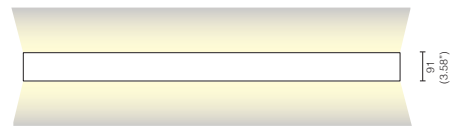

mm	CODE
(13") 330	L25A9-616.2.028...
(22.87") 581	L25A9-616.2.056...
(33.9") 861	L25A9-616.2.084...*
(44.9") 1141	L25A9-616.2.112...*