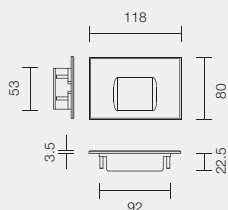

Segnapasso da incasso a parete, ideale per l'illuminazione di gradini e corridoi.

Recessed wall spotlight, ideal for the lighting of steps and corridors

Materiale	Corpo in alluminio anticorrosione schermo di protezione in PMMA N° 2 finiture standard	
N° Led	2 x 1/2W	
Potenza assorbita	2/4W	
Collegamento	In serie rispettando la polarità	
Cablaggio	Fornito con 25 cm di cavo	
Installazione	- Muratura con scatola da incasso 503 (<i>non inclusa</i>) e viti M3 a scomparsa (fornite) - Cartongesso/Legno con molle (<i>non incluse</i>)	
Driver switching	(<i>non inclusa</i>) 350mA (1W) p. 424	(<i>non inclusa</i>) 500mA (2W) p. 425
Accessori	Molla cod. ML060 p. 402	

Material	Anticorrosion aluminium body PMMA protection glass no. 2 standard finishings	
Led no.	2 x 1/2W	
Power absorption	2/4W	
Connection	Series connection respecting polarities	
Wiring	Provided with a 25cm long cable	
Installation	- On brickwork through a 503 box (<i>not included</i>) and screws M3 included - On false ceiling/wood with springs (<i>not included</i>)	
Driver switching	(<i>not included</i>) 350mA (1W) p. 424	(<i>not included</i>) 500mA (2W) p. 425
Accessories	Spring code ML060 p. 402	

monsoon

IP40 CE M M F III kg 0,300