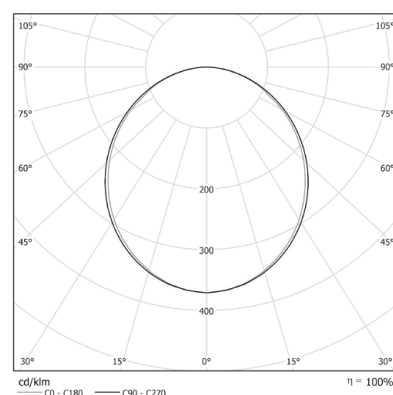

CODE		lm	inches
L1271PG24L4	24W 4000K	2352	44.29
L1271PG30L4	30W 4000K	2940	41.14
L1271PG36L4	36W 4000K	3528	66.34
L1271PG60L4	60W 4000K	5508	110.43
L1271PG66L4	66W 4000K	6468	121.46

CODE		lm	inches
L1271PG24L3	24W 3000K	2256	44.29
L1271PG30L3	30W 3000K	2820	41.14
L1271PG36L3	36W 3000K	3384	66.34
L1271PG60L3	60W 3000K	5640	110.43
L1271PG66L3	66W 3000K	6204	121.46