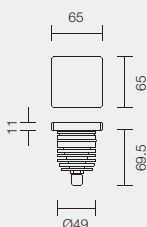

<b>Materiale</b>	Corpo in alluminio anodizzato Vetro temperato serigrafato N° 1 finitura standard	
<b>N° Led</b>	1 x 4/6W	
<b>Potenza assorbita</b>	4/6W	
<b>Collegamento</b>	In serie rispettando la polarità	
<b>Cablaggio</b>	Fornito con 50cm di cavo in neoprene e pressacavo	
<b>Installazione</b>	A pavimento con cassaforma (non inclusa)	
<b>Driver switching</b>	(non inclusa) 350mA (4W)	p. 424
	(non inclusa) 500mA (6W)	p. 425
<b>Accessori</b>	Cassaforma cod. CA050R	p. 399
	Cassaforma cod. CA050Q	p. 399
<b>Fotometrie</b>		p. 417
<b>Note</b>	Per configurazione RGB vedi p. 431	

<b>Material</b>	Anodized aluminium body Tempered screen-printed glass No. 1 standard finishing	
<b>Led no.</b>	1 x 4/6W	
<b>Power absorption</b>	4/6W	
<b>Connection</b>	Series connection respecting polarities	
<b>Wiring</b>	Provided with 50cm long bipolar neoprene cable + cable gland	
<b>Installation</b>	On the floor with housing box (not included)	
<b>Driver switching</b>	(not included) 350mA (4W)	p. 424
	(not included) 500mA (6W)	p. 425
<b>Accessories</b>	Housing box code CA050R	p. 399
	Housing box code CA050Q	p. 399
<b>Photometries</b>		p. 417
<b>Note</b>	For RGB version see p. 431	

### shaped R

IP67 CE F III kg 0,300 500 50 WP

CODE	OPTIONS	SUPPLY	N°LED	LED COLOUR	OPTICS	WATT	FINISHING
<b>L6SHA</b>	...	...	...	...	...	...	...
	<b>R</b> Round	<b>I</b> CC	<b>1</b>	<b>2</b> 4000°K <b>3</b> 3000°K <b>W</b> 2700°K <b>7</b> RGB	<b>1</b> 16° <b>2</b> 40° <b>3</b> 64° <b>4</b> 120° <b>W</b> Wall wash 16°x40°	<b>4</b> <b>6</b>	<b>O</b> Black RAL9005

### shaped Q

IP67 CE F III kg 0,400 500 50 WP

CODE	OPTIONS	SUPPLY	N°LED	LED COLOUR	OPTICS	WATT	FINISHING
<b>L6SHA</b>	...	...	...	...	...	...	...
	<b>Q</b> Square	<b>I</b> CC	<b>1</b>	<b>2</b> 4000°K <b>3</b> 3000°K <b>W</b> 2700°K <b>7</b> RGB	<b>1</b> 16° <b>2</b> 40° <b>3</b> 64° <b>4</b> 120° <b>W</b> Wall wash 16°x40°	<b>4</b> <b>6</b>	<b>O</b> Black RAL9005