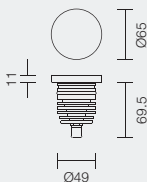

<b>Materiale</b>	Corpo in alluminio anodizzato Vetro temperato serigrafato N° 1 finitura standard	
<b>N° Led</b>	1 x 4/6W	
<b>Potenza assorbita</b>	4/6W	
<b>Collegamento</b>	In serie rispettando la polarità	
<b>Cablaggio</b>	Fornito con 50cm di cavo in neoprene e pressacavo	
<b>Installazione</b>	A pavimento con cassaforma (non inclusa)	
<b>Driver switching</b>	(non inclusa) 350mA (4W)	p. 424
	(non inclusa) 500mA (6W)	p. 425
<b>Accessori</b>	Cassaforma cod. CA050R	p. 399
	Cassaforma cod. CA050Q	p. 399
<b>Fotometrie</b>		p. 417
<b>Note</b>	Per configurazione RGB vedi p. 431	

<b>Material</b>	Anodized aluminium body Tempered screen-printed glass No. 1 standard finishing	
<b>Led no.</b>	1 x 4/6W	
<b>Power absorption</b>	4/6W	
<b>Connection</b>	Series connection respecting polarities	
<b>Wiring</b>	Provided with 50cm long bipolar neoprene cable + cable gland	
<b>Installation</b>	On the floor with housing box (not included)	
<b>Driver switching</b>	(not included) 350mA (4W)	p. 424
	(not included) 500mA (6W)	p. 425
<b>Accessories</b>	Housing box code CA050R	p. 399
	Housing box code CA050Q	p. 399
<b>Photometries</b>		p. 417
<b>Note</b>	For RGB version see p. 431	

### shaped R

IP67 CE F III kg 0,300 500 50 WP

CODE	OPTIONS	SUPPLY	N°LED	LED COLOUR	OPTICS	WATT	FINISHING
<b>L6SHA</b>	...	...	...	...	...	...	...
	<b>R</b> Round	<b>I</b> CC	<b>1</b>	<b>2</b> 4000°K <b>3</b> 3000°K <b>W</b> 2700°K <b>7</b> RGB	<b>1</b> 16° <b>2</b> 40° <b>3</b> 64° <b>4</b> 120° <b>W</b> Wall wash 16°x40°	<b>4</b> <b>6</b>	<b>O</b> Black RAL9005

### shaped Q

IP67 CE F III kg 0,400 500 50 WP

CODE	OPTIONS	SUPPLY	N°LED	LED COLOUR	OPTICS	WATT	FINISHING
<b>L6SHA</b>	...	...	...	...	...	...	...
	<b>Q</b> Square	<b>I</b> CC	<b>1</b>	<b>2</b> 4000°K <b>3</b> 3000°K <b>W</b> 2700°K <b>7</b> RGB	<b>1</b> 16° <b>2</b> 40° <b>3</b> 64° <b>4</b> 120° <b>W</b> Wall wash 16°x40°	<b>4</b> <b>6</b>	<b>O</b> Black RAL9005