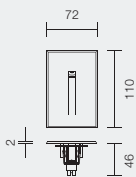

Segnapasso da incasso a parete, ideale per l'illuminazione di scale, corridoi, ingressi.
Recessed wall spotlight, ideal for the lighting of stairs, corridors, entrances.

Materiale	Corpo in acciaio verniciato N° 3 finiture standard
N° Led	1 x 1/2W
Potenza assorbita	1/2W 2/3W (230V ac)
Collegamento	- In serie rispettando la polarità - A rete 230V ac
Cablaggio	Fornito con 25 cm di cavo
Installazione	Muratura con scatola da incasso 503 (<i>non inclusa</i>) e viti di fissaggio M3 a scomparsa (fornite)
Driver switching	(<i>non inclusa</i>) 350mA (1W) p. 424 (<i>non inclusa</i>) 500mA (2W) p. 425
Fotometrie	p. 423

Material	Varnished steel body No. 3 standard finishings
Led no.	1 x 1/2W
Power absorption	1/2W 2/3W (230V ac)
Connection	- Series connection respecting polarities - 230V ac
Wiring	Provided with a 25cm long cable
Installation	On brickwork through a 503 box (<i>not included</i>) and screws M3 (<i>included</i>)
Driver switching	(<i>not included</i>) 350mA (1W) p. 424 (<i>not included</i>) 500mA (2W) p. 425
Photometries	p. 423

slitt 2

IP20 CE M/M F III Supply I Supply R kg 0,300 POWER SUPPLY mm 40x32x26