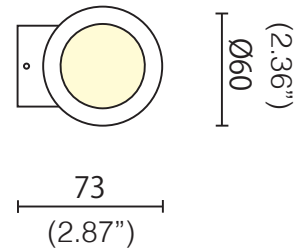

# ALEX™ GU10

WALL

TYPE:

PROJECT NAME:

**Color rendering:** CRI >90

**Materials:** Aluminum body

**Ingress protection:** IP40

<b>Lum. flux of light source [lm]</b>	9W	780 lm
---------------------------------------	----	--------