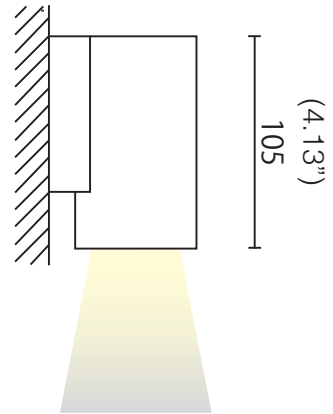

# ALEX™ GU10

WALL

TYPE:

PROJECT NAME:

**Color rendering:** CRI >90

**Materials:** Aluminum body

**Ingress protection:** IP40

<b>Lum. flux of light source [lm]</b>	9W	780 lm
---------------------------------------	----	--------

## ORDERING INFO

Model (Order Code)	Structure Finishes	Reflector Finishes	Optic Options	LED	Dimming Options
<input type="radio"/> L25A9-105	<input type="radio"/> 06: Black <input type="radio"/> 08: White	<input type="radio"/> 01: White <input type="radio"/> 02: Gold	<input type="radio"/> 10: 10° <input type="radio"/> 36: 36° <input type="radio"/> 60: 60°	<input type="radio"/> 30: 3000K	<input type="radio"/> 120V LTE <input type="radio"/> 120V-277V 0-10V