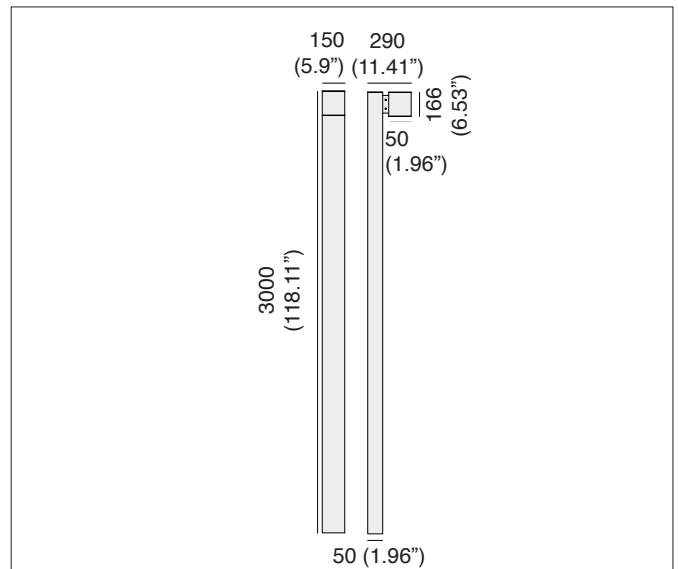

- 03 White
 06 Grey
 05 Black
 70 Anthracite

Power [W]	Luminaire Light Flux [lm]
17W	1135lm
25W	1548lm

ORDERING INFO

L599247 H3000

Model (Order Code)	Power	Finish Options	Optic Options	Remote Driver Options
<input type="radio"/> L599247 H3000	<input type="radio"/> 1: 17W <input type="radio"/> 2: 25W	<input type="radio"/> 03: White <input type="radio"/> 06: Grey <input type="radio"/> 05: Black <input type="radio"/> 70: Anthracite	<input type="radio"/> 1: Asymmetrical light <input type="radio"/> 2: Street light <input type="radio"/> 3: Park light	<input type="radio"/> LTE: 120V LTE <input type="radio"/> D10: 120-277V 0-10V