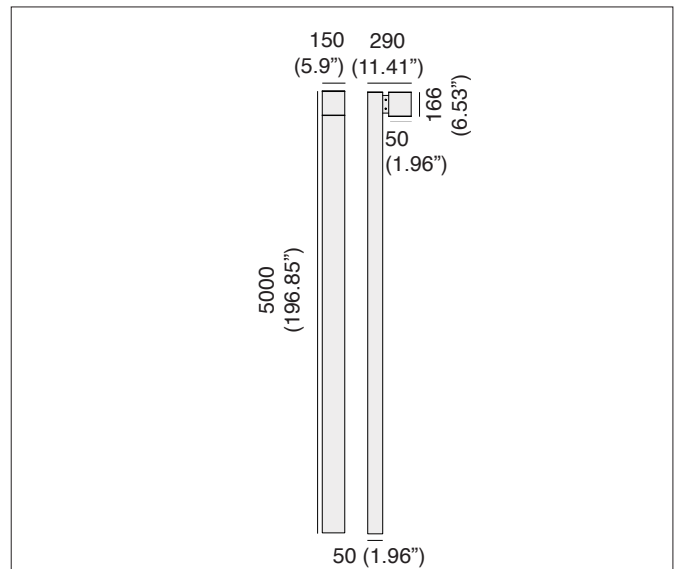

- 03 White
 06 Grey
 05 Black
 70 Anthracite

Power [W]	Luminaire Light Flux [lm]
17W	1135lm
25W	1548lm

ORDERING INFO

L599247 H5000

Model (Order Code)	Power	Finish Options	Optic Options	Remote Driver Options
<input type="radio"/> L599247 H5000	<input type="radio"/> 1: 17W <input type="radio"/> 2: 25W	<input type="radio"/> 03: White <input type="radio"/> 06: Grey <input type="radio"/> 05: Black <input type="radio"/> 70: Anthracite	<input type="radio"/> 1: Asymmetrical light <input type="radio"/> 2: Street light <input type="radio"/> 3: Park light	<input type="radio"/> LTE: 120V LTE <input type="radio"/> D10: 120-277V 0-10V