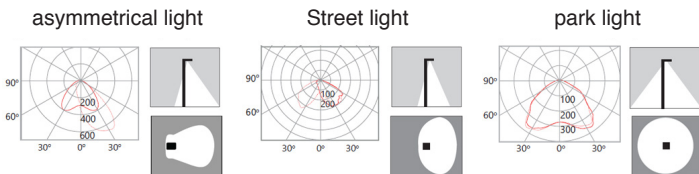

- 03 White
 06 Grey
 05 Black
 70 Anthracite

Power [W]	Luminaire Light Flux [lm]
17W	1135lm
25W	1548lm

ORDERING INFO

L599247 H5000

Model (Order Code)	Power	Finish Options	Optic Options	Remote Driver Options
<input type="radio"/> L599247 H5000	<input type="radio"/> 1: 17W <input type="radio"/> 2: 25W	<input type="radio"/> 03: White <input type="radio"/> 06: Grey <input type="radio"/> 05: Black <input type="radio"/> 70: Anthracite	<input type="radio"/> 1: Asymmetrical light <input type="radio"/> 2: Street light <input type="radio"/> 3: Park light	<input type="radio"/> LTE: 120V LTE <input type="radio"/> D10: 120-277V 0-10V