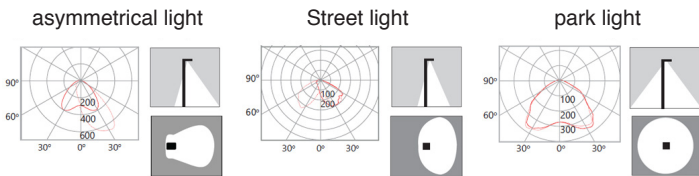

- 03 White
 06 Grey
 05 Black
 70 Anthracite

Power [W]	Luminaire Light Flux [lm]
17W	1135lm
25W	1548lm

ORDERING INFO

L599247 H3000

Model (Order Code)	Power	Finish Options	Optic Options	Remote Driver Options
<input type="radio"/> L599247 H3000	<input type="radio"/> 1: 17W <input type="radio"/> 2: 25W	<input type="radio"/> 03: White <input type="radio"/> 06: Grey <input type="radio"/> 05: Black <input type="radio"/> 70: Anthracite	<input type="radio"/> 1: Asymmetrical light <input type="radio"/> 2: Street light <input type="radio"/> 3: Park light	<input type="radio"/> LTE: 120V LTE <input type="radio"/> D10: 120-277V 0-10V