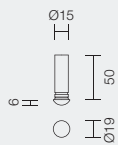

ZEFIRA

RECESSED LED

TYPE:

PROJECT NAME:

MODEL # FINISH LED COLOUR OPTIC WATTAGE DRIVER VOLTAGE

Faretto da incasso a soffitto/ parete, ideale per la realizzazione di cieli stellati e per l'illuminazione di centri benessere.

Recessed ceiling/ wall spotlight, ideal for the creation of stary skies and the lighting of spa.

Materiale	Corpo in alluminio anticorodal anodizzato Diffusore in PMMA N° 1 finitura standard
N° Led	1 x 1W
Potenza assorbita	1W
Collegamento	In serie rispettando la polarità
Cablaggio	Fornito con 25 cm di cavo
Installazione	Zefiro S-M - Cartongesso/legno: per interferenza tramite o-ring (fornito) o con molle (<i>non incluse</i>) Zefiro M - Muratura: con cassaforma (<i>non inclusa</i>)
Driver switching	(<i>non inclusa</i>) 350mA (1W) p. 424
Accessori	Molla cod. ML015 (S) p. 402 Molla cod. ML025 (M) p. 402 Cassaforma cod. CAE25 (M) p. 398
Fotometrie	p. 406
Note	Per configurazione RGB vedi p. 431

zefira S

IP40 CE M M F III kg 0,030 ø mm 16

CODE	OPTIONS	SUPPLY	N°LED	LED COLOUR	OPTICS	WATT	FINISHING
L6ZEF
	S Ø19mm	I CC	1	1 6000°K 2 4000°K 3 3000°K W 2700°K 4 Red 5 Green 6 Blue	4 120°	1	P PMMA

zefira M

IP40 CE M M F III kg 0,05 ø mm 25

CODE	OPTIONS	SUPPLY	N°LED	LED COLOUR	OPTICS	WATT	FINISHING
L6ZEF
	M Ø30mm	I CC	1	7 RGB	4 120°	1	P PMMA

SPECIFICATION SHEET