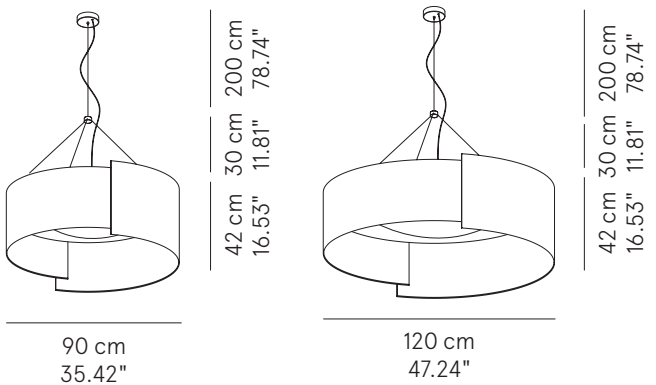

Pendant lamp - ø 90	ø 90 x 40 cm 23 Kg (Ø35.43" x 15.75") (weight 50.7 lbs)	lamp type 1 led module 23 W luminous efficacy 3628 Lm	Wool: L82ALCESO090E01 Kvadrat: L82ALCESO090I01 Eco: L82ALCESO090N01 Soft: L82ALCESO090L01 Cubic: L82ALCESO090A01 Bubble: L82ALCESO090S01
Pendant lamp - ø 90	ø 90 x 40 cm 23 Kg (Ø35.43" x 15.75") (weight 50.7 lbs)	lamp type 1 led module 57 W luminous efficacy 8750 Lm	Wool: L82ALCESO090E04 Kvadrat: L82ALCESO090I04 Eco: L82ALCESO090N04 Soft: L82ALCESO090L04 Cubic: L82ALCESO090A04 Bubble: L82ALCESO090S04
Pendant lamp - ø 120	ø 120 x 40 cm 36 Kg (Ø47.24" x 15.75") (weight 79.4 lbs)	lamp type 1 led module 23 W luminous efficacy 3628 Lm	Wool: L82ALCESO120E01 Kvadrat: L82ALCESO120I01 Eco: L82ALCESO120N01 Soft: L82ALCESO120L01 Cubic: L82ALCESO120A01 Bubble: L82ALCESO120S01
Pendant lamp - ø 120	ø 120 x 40 cm 36 Kg (Ø47.24" x 15.75") (weight 79.4 lbs)	lamp type 1 led module 57 W luminous efficacy 8750 Lm	Wool: L82ALCESO120E06 Kvadrat: L82ALCESO120I06 Eco: L82ALCESO120N06 Soft: L82ALCESO120L06 Cubic: L82ALCESO120A06 Bubble: L82ALCESO120S06

Single Cable