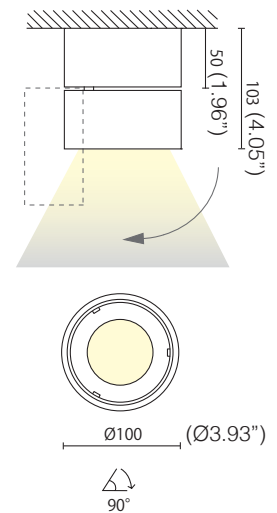

# BEA™65

OUTDOOR CEILING/WALL

TYPE:

PROJECT NAME:

BEA 65

-  36°
-  TC 3000K / 4000K
-  IP 65
-  CRI >80
-  SDCM 3
-  EEI A+
-  RG 1

-  08 White
-  38 Grey

CODE	W	Lm (3000K)	Lifetime
L25A4-651	15	1440	60.000h L80/B20