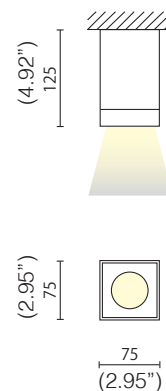

## PRISMA QUADRO

- 36°
  - 2700K / 3000K / 4000K
  - 65
  - 93
  - 3
  - A+
  - 1
- 06 Black
  - 06/13 Black + Gold
  - 08 White

CODE	W	Lm (3000K)	Lifetime
L25A4-653	9	1050	50.000h L80/B20

SPECIFICATION SHEET