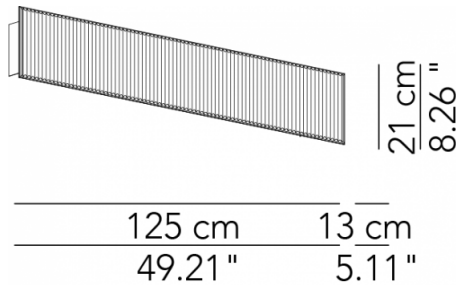

RIGHELLO™

WALL

TYPE:

PROJECT NAME:

Wall lamp - L 125	ø 125 x 13 x 21 cm 4 Kg	lamp type 2 linear modules 48 W luminous efficacy 7600 Lm light colour 3000 K cri >80	L82RIGEAP125E01
Wall lamp - L 160	ø 160 x 13 x 21 cm 7 Kg	lamp type 2 linear modules 56 W luminous efficacy 8960 Lm light colour 3000 K cri >80	L82RIGEAP160E01

RIGHELLO 125